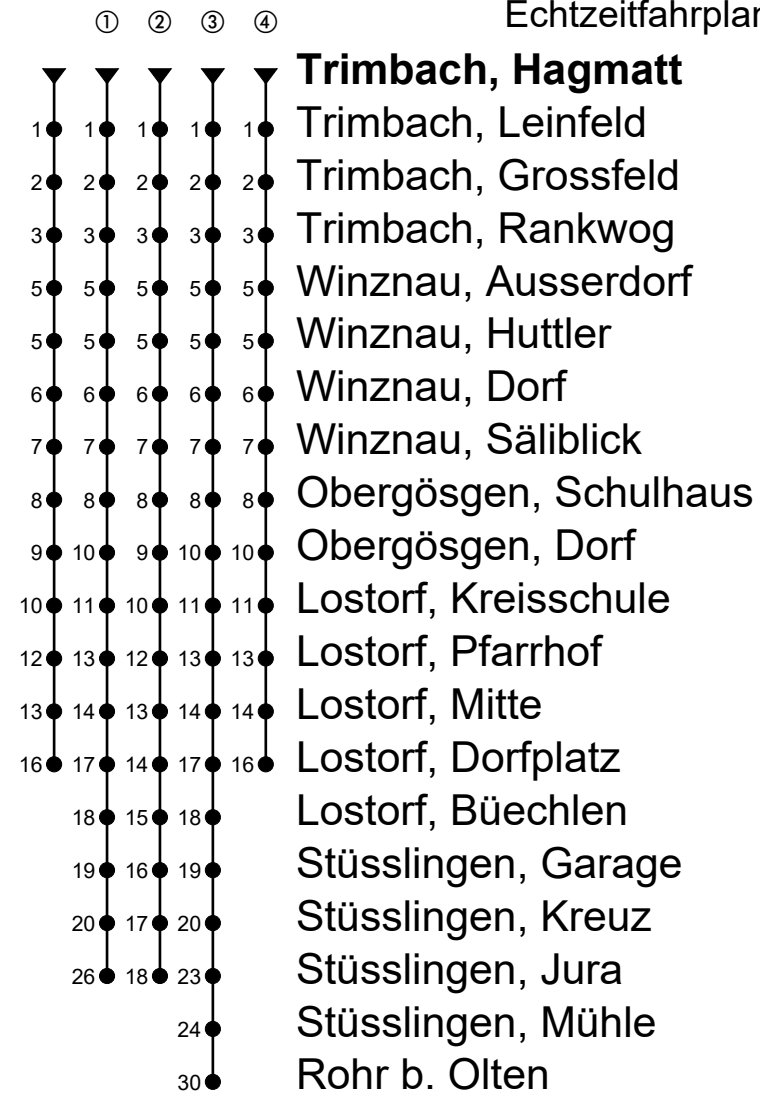

507

Trimbach, Hagmatt

Richtung Obergösigen, Lostorf, Stüsslingen, Rohr b.O.

Gültig vom 15.12.2024 bis 13.12.2025

Echtzeitfahrplan

🕒	Montag - Freitag	Samstag	Sonntag
5			
6	12 ^③ 27 42 ^③ 57	12 ^① 42 ^①	11 ^② _E 41 ^② _E
7	12 ^③ 27 42 ^① 57	12 ^① 42 ^① 57	11 ^② _E 41 ^② _E
8	12 ^① 27 42 ^① 57	12 ^① 27 42 ^① 57	11 ^② _E 41 ^② _E
9	12 ^① 27 42 ^① 57	12 ^① 27 42 ^① 57	11 ^② _E 41 ^② _E
10	12 ^① 27 42 ^① 57	12 ^① 27 42 ^① 57	11 ^② _E 41 ^② _E
11	12 ^③ 27 42 ^① 57 _{AB} 57 _{CD}	12 ^① 27 42 ^① 57	11 ^② _E 41 ^② _E
12	12 ^③ _A 12 ^① _C 27 42 ^③ 57	12 ^① 27 42 ^① 57	11 ^② _E 41 ^② _E
13	12 ^③ 27 42 ^① 57	12 ^① 27 42 ^① 57	11 ^② _E 41 ^② _E
14	12 ^① 27 42 ^③ 57	12 ^① 27 42 ^① 57	11 ^② _E 41 ^② _E
15	12 ^③ 27 42 ^③ 57	12 ^① 27 42 ^① 57	11 ^② _E 41 ^② _E
16	12 ^③ 27 42 ^③ 57	12 ^① 27 42 ^① 57	11 ^② _E 41 ^② _E
17	12 ^③ 27 42 ^③ 57	12 ^① 27 42 ^① 57	11 ^② _E 41 ^② _E
18	12 ^① 27 42 ^① 57	12 ^① 27 42 ^① 57	11 ^② _E 41 ^② _E
19	12 ^① 27 42 ^① 57	12 ^① 42 ^①	11 ^② _E 41 ^② _E
20	12 ^① 41 ^④	12 ^① 41 ^④	11 ^② _E 41 ^② _E
21	11 41 ^④	11 41 ^④	11 ^② _E 41 ^② _E
22	11 41 ^④	11 41 ^④	11 ^② _E 41 ^② _E
23	11 41 ^④	11 41 ^④	11 ^② _E 41 ^② _E
0	18 ^③	18 ^③	18 ^③

Fahrzeit in Minuten

Anmerkungen:

Als Sonntage gelten: 25. und 26. Dezember, 1. und 2. Januar, Karfreitag, Ostermontag, Auffahrt, Pfingstmontag und 1. August.

A = Fährt nur an Schultagen

B = Fährt bis Rohr b. Olten

C = Nur während Schulferien

D = Fährt bis Stüsslingen, Jura

E = Fährt ab Stüsslingen, Jura

weiter als Linie 519 bis

Niedergösigen, Jurastrasse